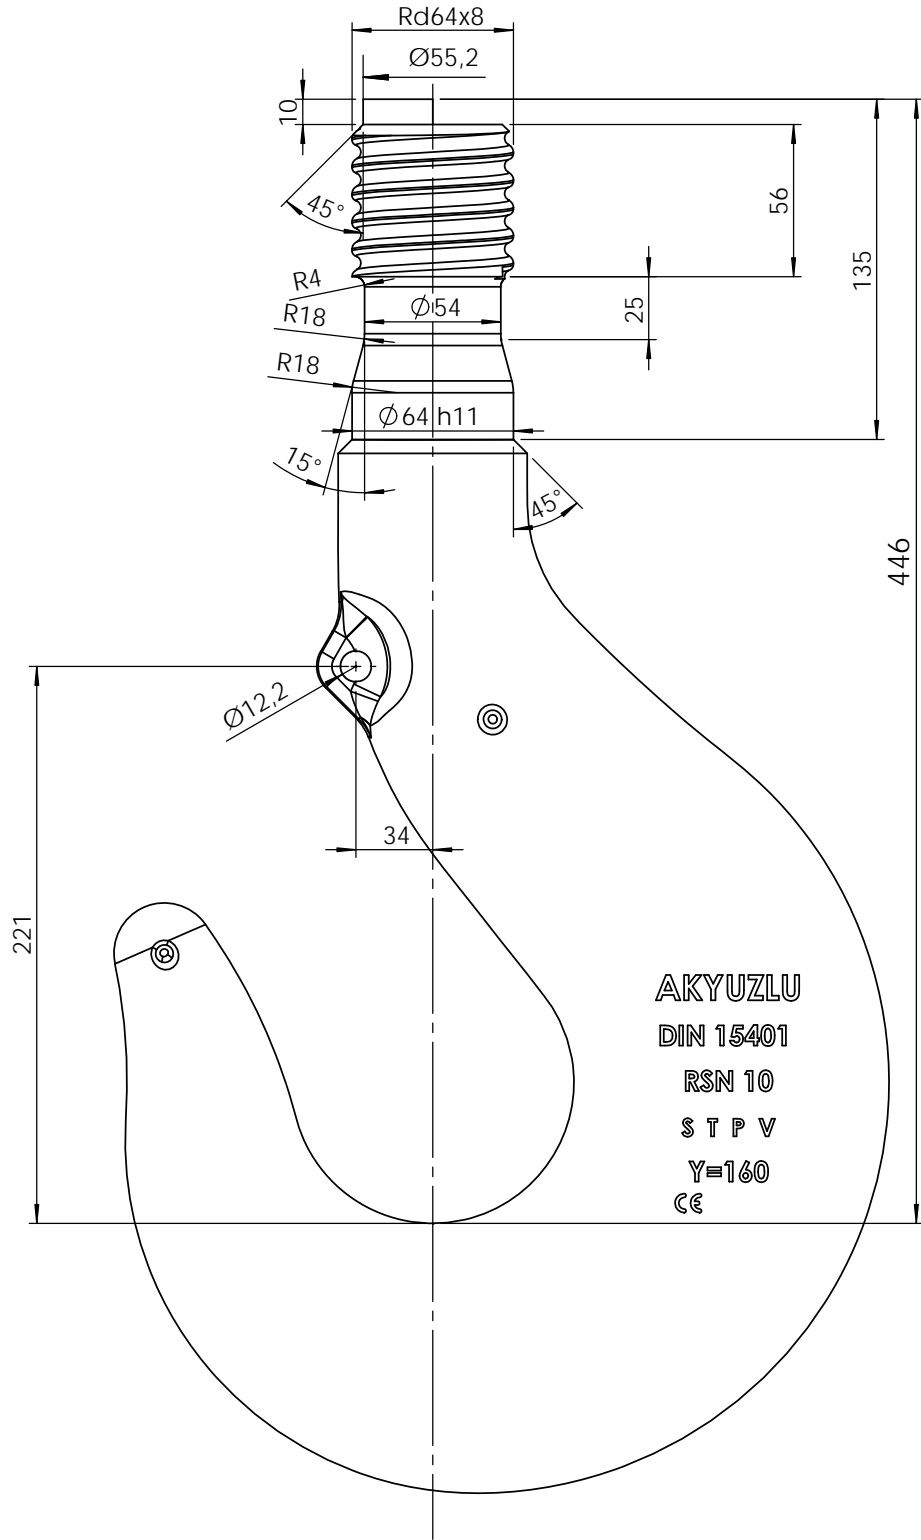

REVIZYON	REVIZYON	Tarih	Parça Adı	AKYÜZLÜ		
			DIN 15401-NR 10 KANCA	DÖVME SANAYİ		
			Malzeme	Adı	İmza	Tarih
1				Çizen	M.ÖZKABLAN	27.06.18
2				Kontrol	D.TÜRKMEN	27.06.18
3			S-T-P-V	Onay	Y.AKYÜZLÜ	27.06.18
4			Ağırlık	Resim Numarası		
5			34,95 kg	AK - 15401 - 10		
6			Ölçek			
7			1:3			